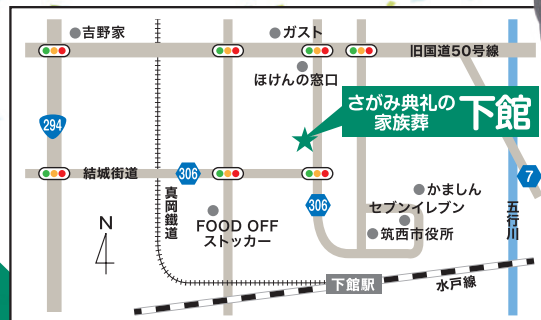

7大
特典と

イベント盛りだくさんの2日間!

4/6.7日

会場 さがみ典礼の家族葬 下館
筑西市甲93-2

時間 10:00~15:00

さがみ典礼
イメージキャラクター
加藤 茶さん

特典05

宇都宮東武百貨店
パティスリー・ヨーグルトの
スイーツ販売