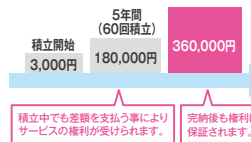

② 途中利用も可能です。安心の権利保証

掛金をお支払いの途中でも完納額との差額をお支払いいただければサービスそのままご利用いただけます。