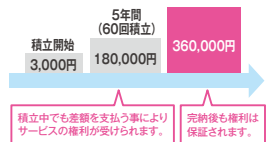

セミナー参加者全員にくじ引きチャンス!! その場で当たるステキな景品。

「お清め膳」は、完全予約制となります。

11日(月)12時までに、表面のお問い合わせ先までご連絡ください。

※写真・イラストはイメージです。 ※ご飯はすべて国内産米を使用しております。 ※詰め放題はなくなり次第終了です。 ※開催内容は変更になる場合がございます。

おかげさまで!

加入者数

170,000軒突破!

約4世帯に1軒が「アルファクラブ」の会員様です!

③ 県内48の自社施設

アルファクラブなら結婚式場・葬祭施設など県内に48の自社施設が配備されています。

48の
自社施設

● 婚礼施設 6施設 ● 葬祭施設 42施設

※一部茨城県西エリアを含む ※新規オープン3施設を含む

④ 加入者2千万人以上の実績

冠婚葬祭互助会には全国で約2,400万人の加入者がおり、この実績が、安全性・利便性を象徴しています。

全国
約2,400万人の
加入実績
(平成27年3月 互助会保証株式会社調べ)