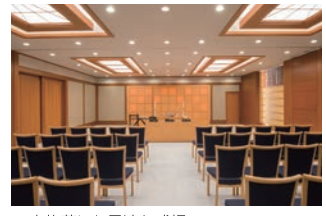

# さがみ典礼 双樹苑

『家族葬』『法事法要』『仏壇仏具』と  
 お客様のご要望にお応えした  
 さがみ典礼最新の葬祭会館。

**会食会場は  
 法事・法要に最適**

温かな雰囲気をかもし出す会食会場は、お清めのお食事や、故人様を偲ぶご法要にお使いいただけます。会食会場は最大60席をご用意することができます。

▲法事・法要にも最適な会食会場

**ご親族様のみの  
 プライベート空間**

▲親族控室

親族控室は、ダイニングキッチンと備えたくつろぎのリビングルームと、明るく落ち着きのある和室をご用意いたしております。個室のベッドルームのほか、バスルーム等、心労を癒やす設備も充実しておりますので、故人様との最期の一夜を我が家同様にお過ごしください。

平成27年8月にオープンしました、さがみ典礼双樹苑は、国道4号線に面し、J・R宇都宮駅東口からも近く電車でお越しになる方も安心してご利用できる利便性を備えています。今号では、最新設備を備えた当会館の魅力をお伝えいたします。

**家族葬にも最適な  
 最新の式場設備**

さがみ典礼双樹苑の式場は、最大60名様をお招きでき、近親者のみで執り行う『家族葬』にも最適な空間となっております。少人数でのご葬儀に対応できることはもちろん、故人様の趣味趣向を反映させたオリジナルの花祭壇にて故人様との最期のお別れをしていただける式場となっております。