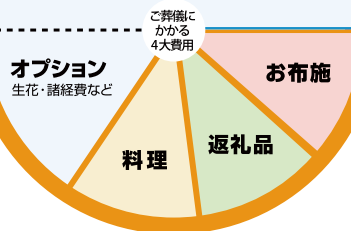

互助会積立でまかなう部分

ご葬儀の固定費用

※下記の掲載内容はご葬儀プランの一例です。

積み立てておくことで、葬儀基本セットをまかなうことができ、とてもお得になります。

ご葬儀プラン 基本セット

香典等でまかなう部分

ご葬儀の変動費用

香典等でまかなう部分です。