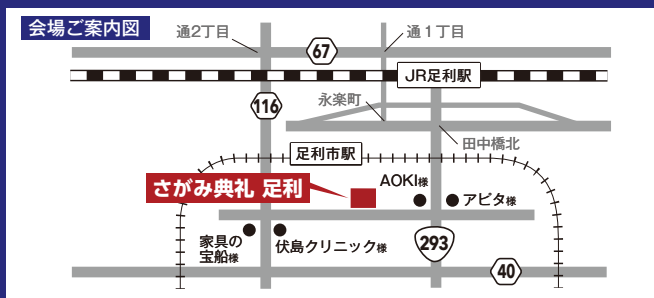

## さがみ典礼 足利

〒326-0823 栃木県足利市朝倉町260-3

ご来館の際は、必ずこのチラシをご持参ください。

※写真・イラストはイメージです。※開催内容は変更になる場合がございます。  
※ご飯はすべて国内産米を使用しております。

お問い合わせはコチラまで

足利トンネル通り営業所

TEL 0284-22-4330

コード