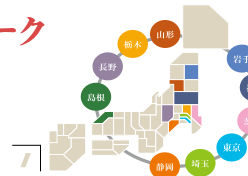

### 全国に広がるネットワーク

アルファクラブグループのネットワークは岩手・山形・福島・茨城・栃木・埼玉・東京・長野・静岡・島根と、エリアを結ぶ「あんしん」の輪を広げております。また、互助会のネットワークは全国に広がっており、お引越しなどで移転されても継続的に互助会システムがご利用になります。