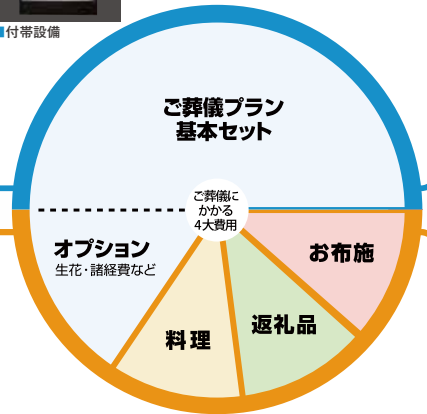

ご葬儀の固定費用

積み立てておくことで、葬儀基本セットをまかなうことができ、とてもお得になります。